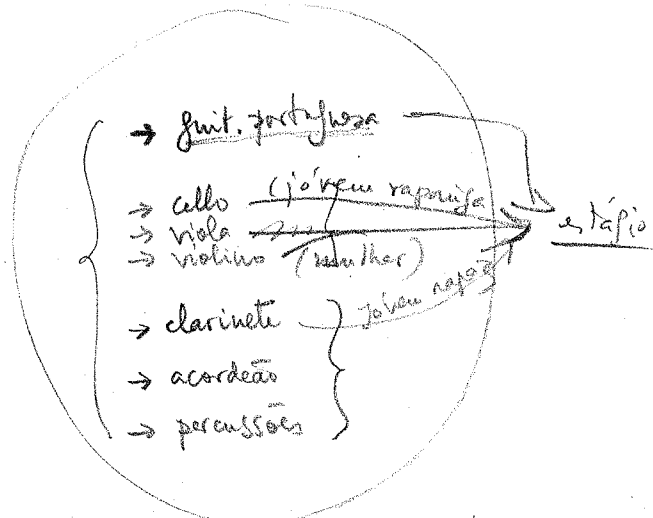

teatro o bando

tel. 726 69 10

a/c teatro comuna praça de espanha

1000 LISBOA

Nº FAX: (01) 726 45 71

MORTE DO PALHAÇO

(37ª CRIAÇÃO DO TEATRO "O BANDO")

MOMENTOS DANÇADOS (PREVISÃO)

- Camélia dança sôzinha - \pm 2 minutos
(Quadro IV)
- Passagem de Camélia na rua - \pm 1 minuto
(Quadro XII)
- Palhaço persegue Camélia - \pm 1 minuto
(Quadro XIV)
- Cortar da corda - \pm 3 minutos
(Quadro XX)

Palhaço Circo } \pm 5 minutos
Camélia }
Lídio }
(Quadro IV/V)